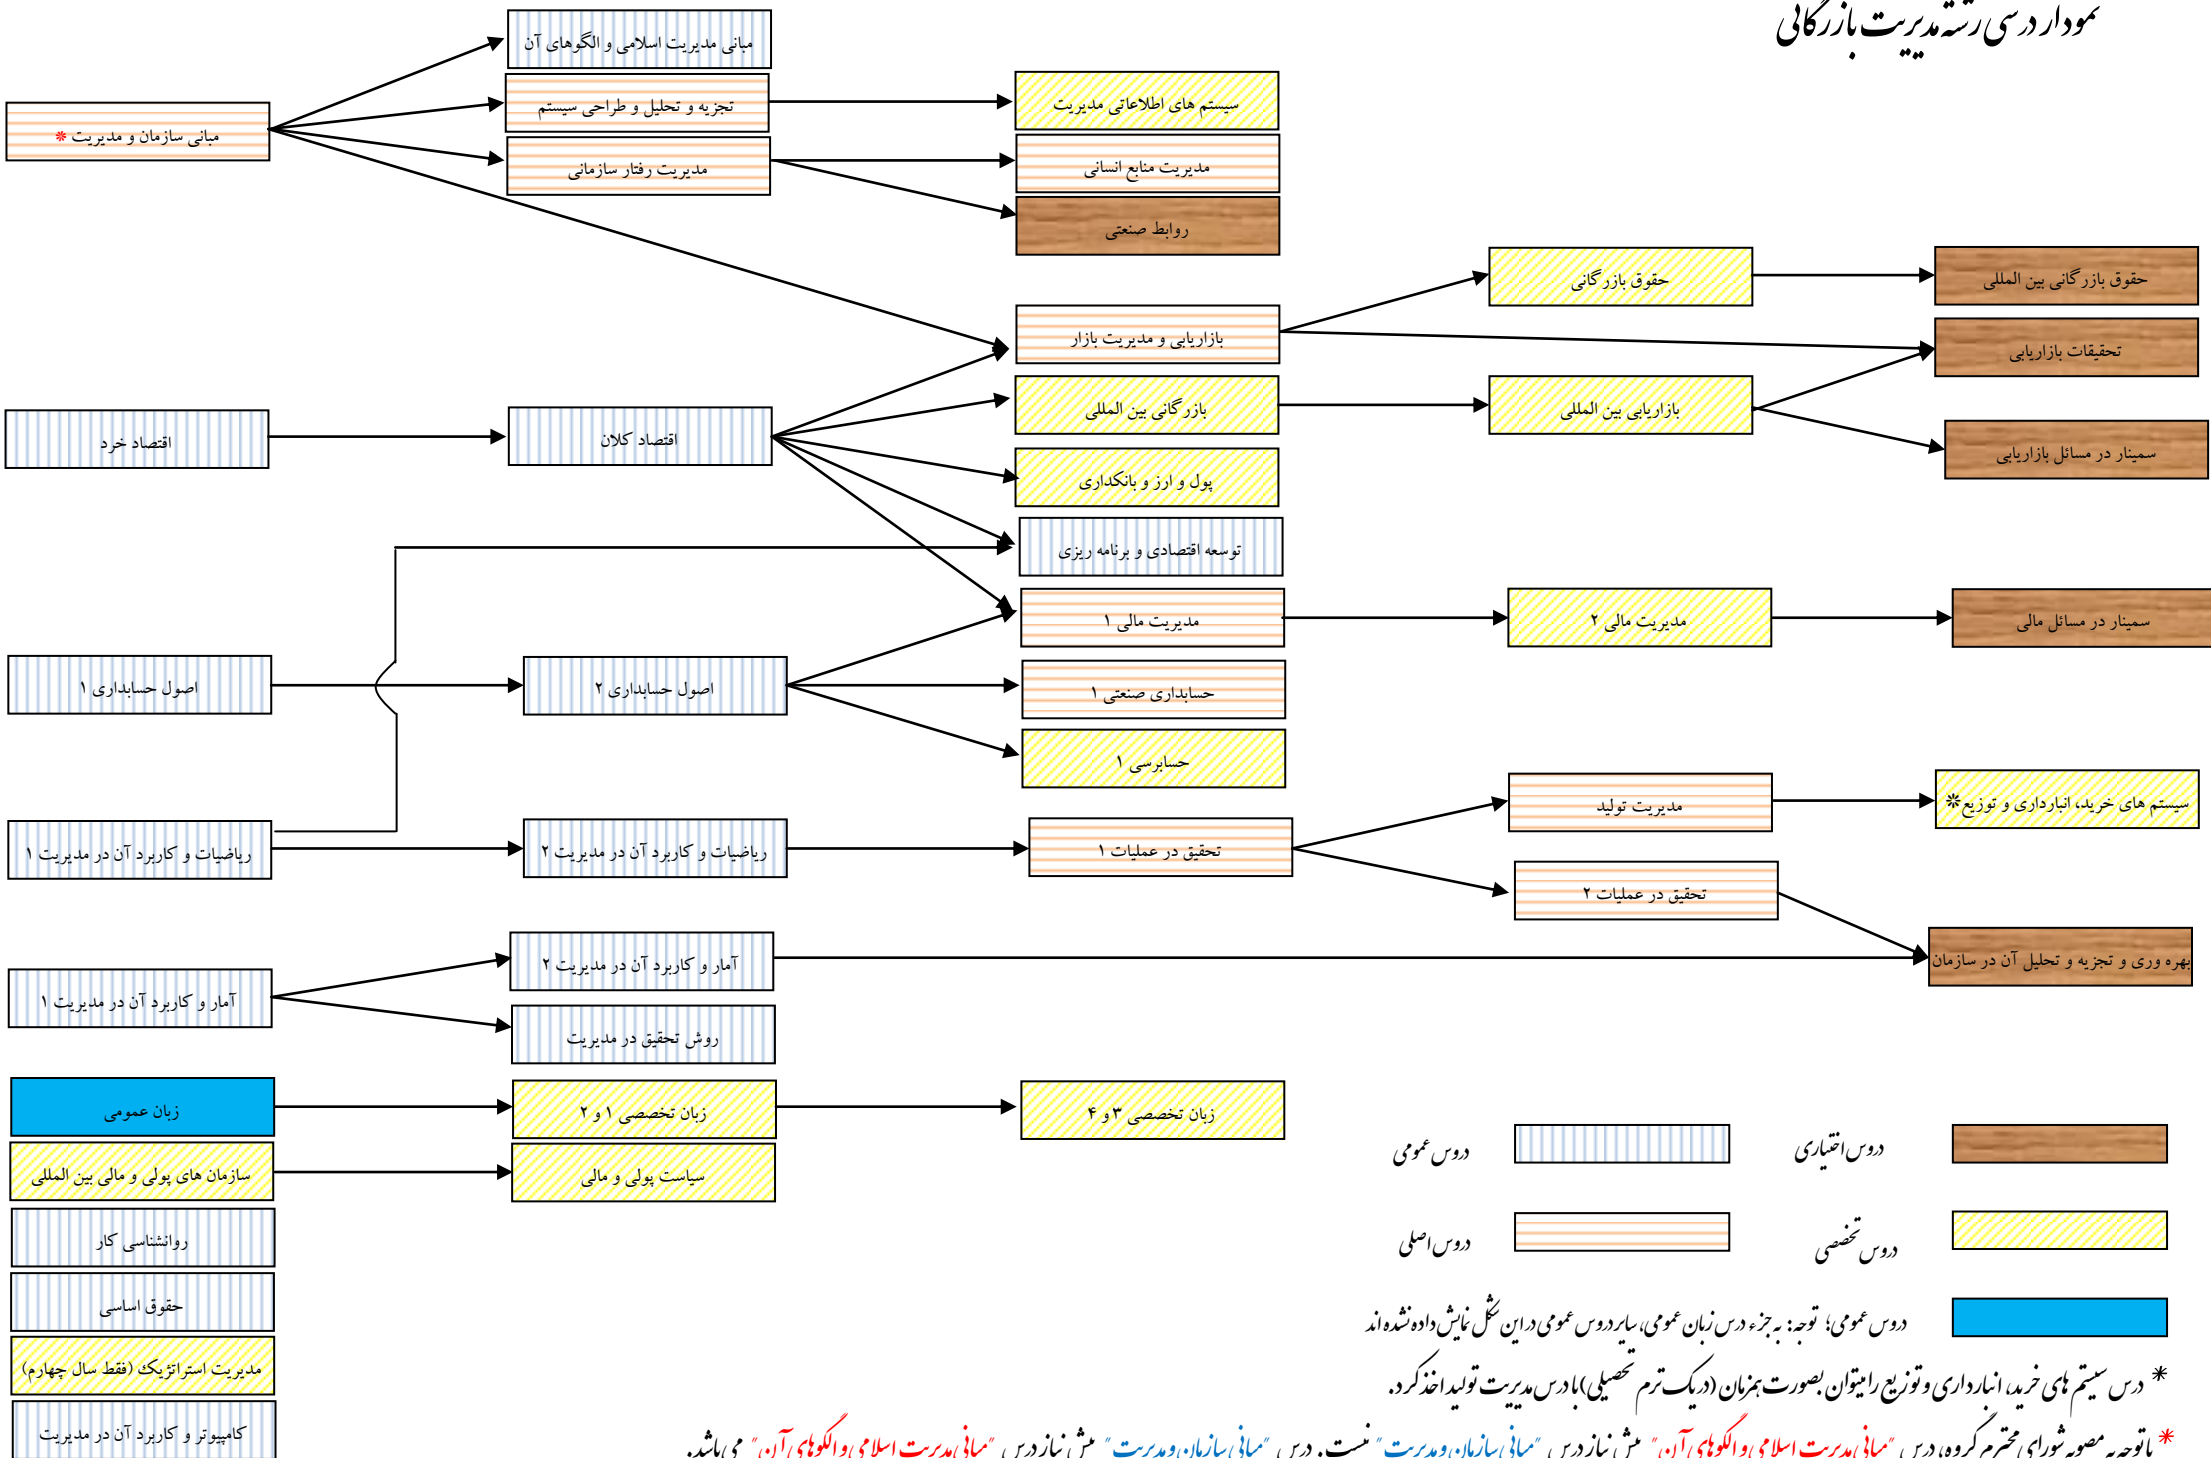

نمودار درسی رشته مدیریت بازرگانی

دوس عمومی؛ توجه: بر جزء درس زبان عمومی، سایر دوس عمومی در این شکل نمایش داده شده اند

* درس سیستم های خرید، انبارداری و توزیع را میتوان بصورت همزمان (در یک ترم تحصیلی) با درس مدیریت تولید اخذ کرد.

* با توجه به مصوبه شورای محترم گروه، درس **"مبانی مدیریت اسلامی و الگوهای آن"** پیش نیاز درس **"مبانی سازمان و مدیریت"** نیست. درس **"مبانی سازمان و مدیریت"** پیش نیاز درس **"مبانی مدیریت اسلامی و الگوهای آن"** می باشد.